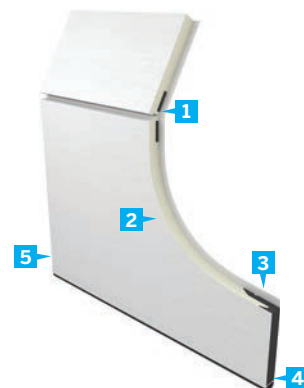

VOTRE SATISFACTION,
NOTRE ENGAGEMENT

DESIGN ET AUDACIEUX

Un aspect design qui s'exprime dans un décor caractérisé par des formes géométriques minimales et pures.

La porte **Quantum** est fait d'acier blanc lisse de calibre 20 et est dotée d'une ferronnerie renforcée.

FICHE TECHNIQUE

1 COUPE-FROID ET JOINT HORIZONTAL

procurant une étanchéité parfaite.
Aucune circulation d'air entre les panneaux.

2 PANNEAU EN COMPOSITE LÉGER

ET ROBUSTE grâce à l'isolant au polyuréthane injecté sous pression entre les 2 revêtements.

Facteur d'isolation: RSI 2,81 (R-16)

3 EMBOUT DE POLYSTYRÈNE EXTRUDÉ XPS

Une exclusivité de GAREX

4 COUPE-FROID inséré dans une moulure de PVC ultra-résistante épousant la forme de votre plancher.

5 ACIER BLANC LISSE DE CALIBRE 20